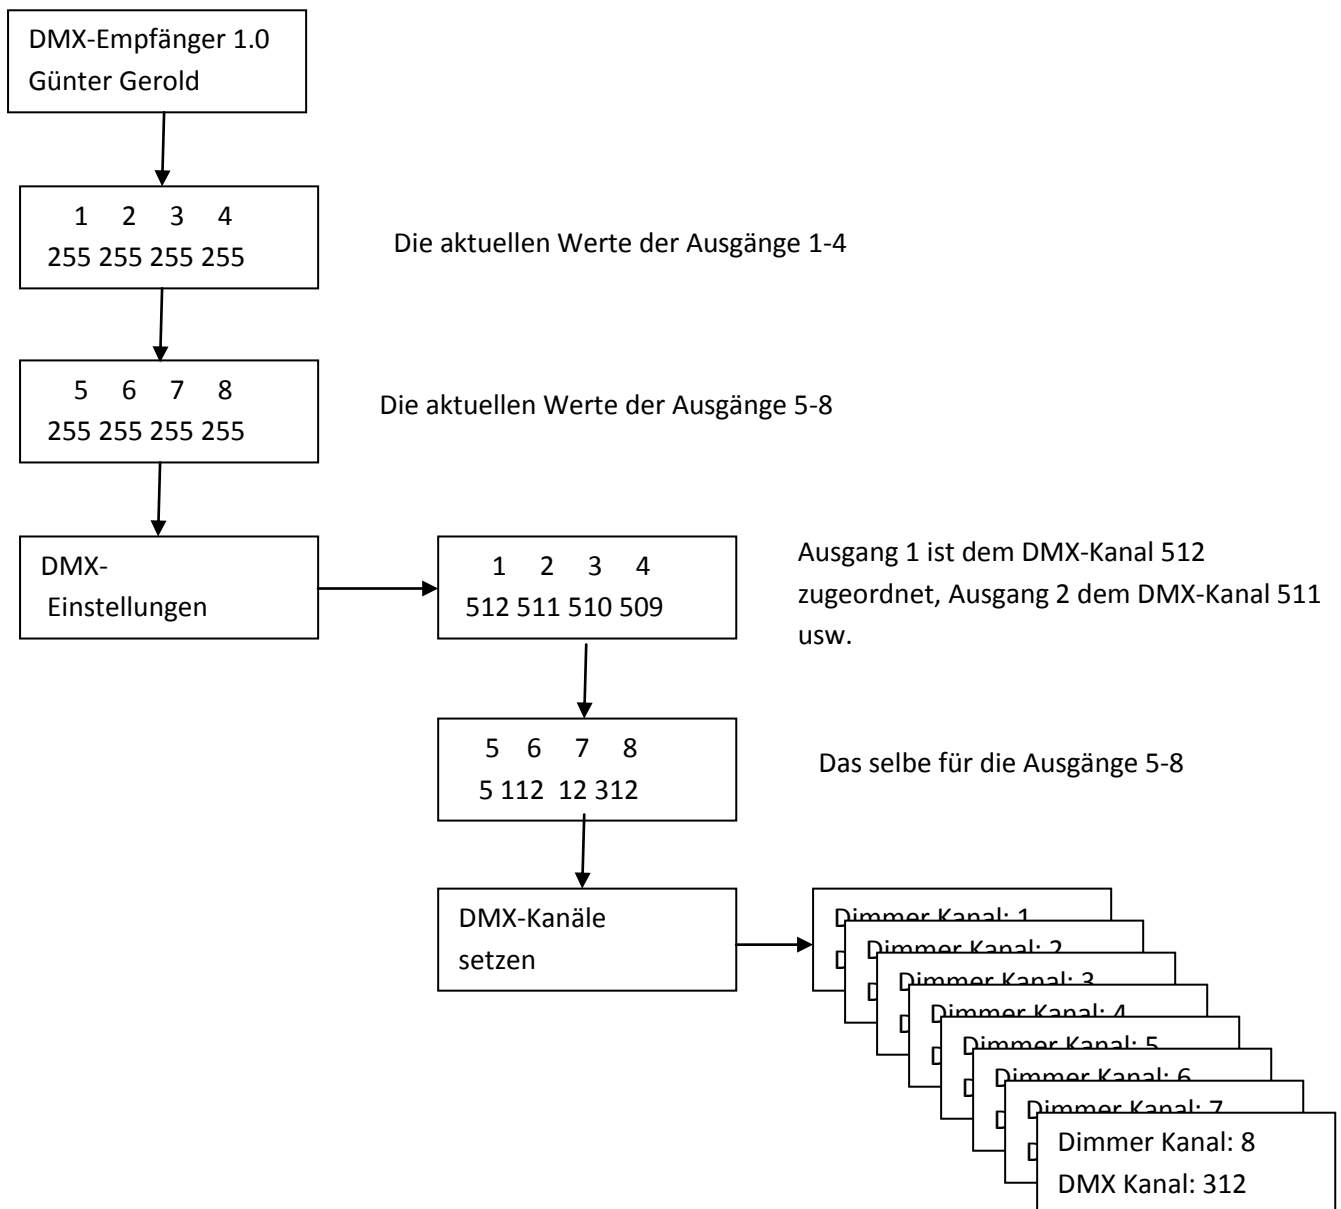

Die Menüstruktur

Für jeden Ausgang kann ein DMX-Kanal zugewiesen werden